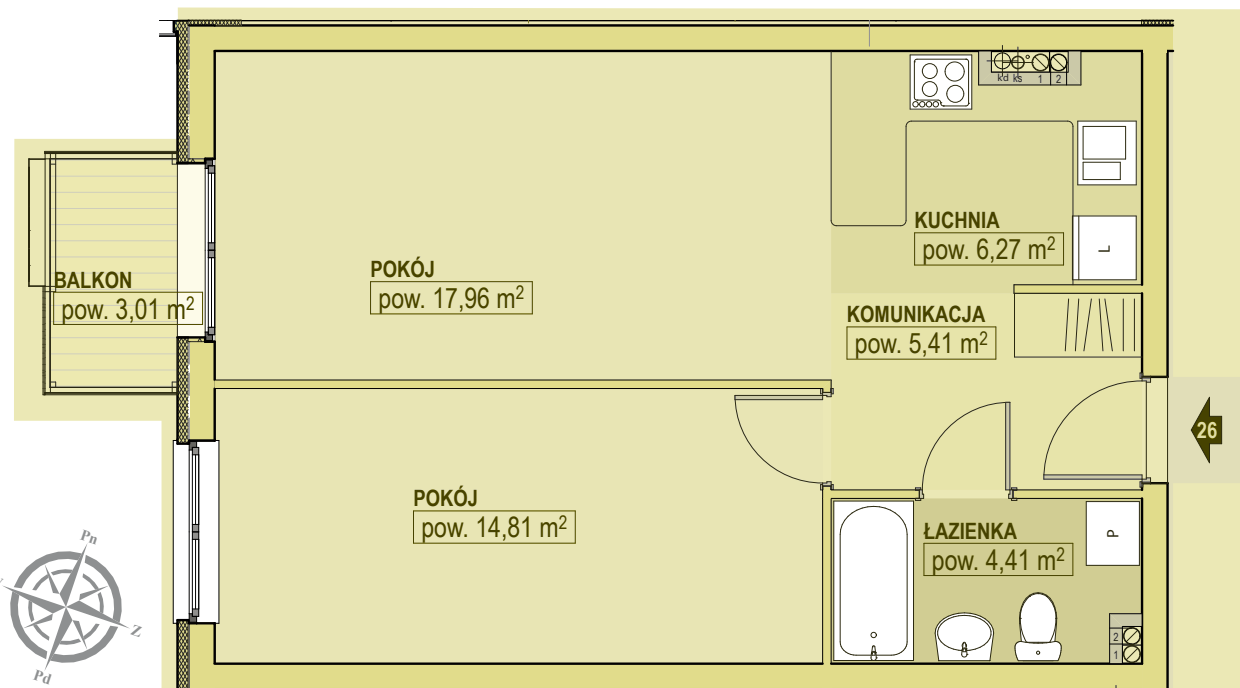

II PIĘTRO

Mieszkanie 26 – pow. 48,86 m²

- ⑥ komunikacja (przedpokój) – 5,41 m²
- ⑥ pokój – 17,96 m²
- ⑥ pokój – 14,81 m²
- ⑥ kuchnia – 6,27 m²
- ⑥ łazienka – 4,41 m²
- ⑥ balkon – 3,01 m²