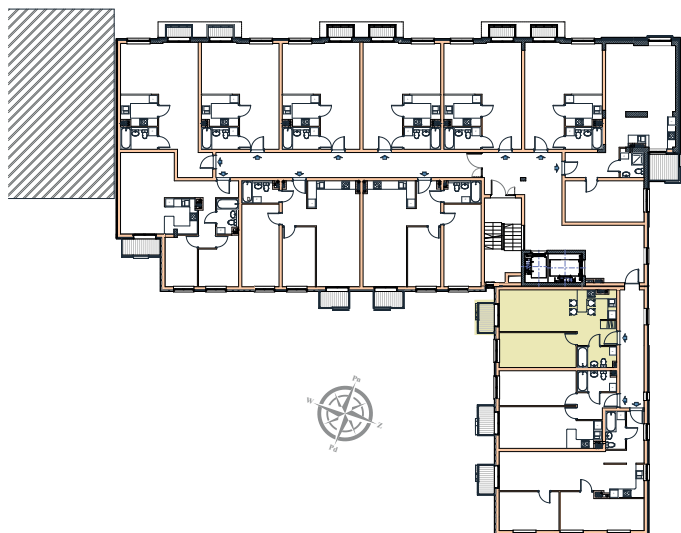

II PIĘTRO

Mieszkanie 26 – pow. 48,86 m²

- ⑥ komunikacja (przedpokój) – 5,41 m²
- ⑥ pokój – 17,96 m²
- ⑥ pokój – 14,81 m²
- ⑥ kuchnia – 6,27 m²
- ⑥ łazienka – 4,41 m²
- ⑥ balkon – 3,01 m²